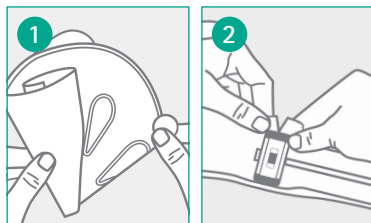

VERRASSEND
PRAKTISCH

Gebruiksaanwijzing Actreen[®] Mini^{set}

Enmalige katheter voor vrouwen met opvangzak

Actreen® Mini set

Gebruiksaanwijzing

- Was zorgvuldig je handen en genitaliën.
- Verwijder de witte sticker op de achterzijde en vouw de set open.
- Scheur de verpakking open langs de scheurlijn ter hoogte van het verbindingsstuk en haal de katheter eruit.

- Duw met één hand je schaamlippen uit elkaar om de plasbuis vrij te maken. Gebruik je andere hand om de katheter voorzichtig door de plasbuis in te brengen totdat de urine begint te stromen.
- Wacht tot de urine stopt met stromen. Druk zacht op je onderbuik om er zeker van te zijn dat de blaas volledig leeg is.
- Trek de katheter voorzichtig uit de plasbuis.

- Leeg de opvangzak voordat je de set weggooit.
- Scheur de opvangzak open langs de scheurlijn aan de zijkant en laat de urine weglopen.

- Vouw de katheter naar binnen en rol de opvangzak op. Plak de set dicht met de sticker.
- Gooi de set weg bij het plastic afval, deze is recyclebaar.
- Was zorgvuldig je handen.

Actreen® Mini set

Productinformatie

Voordelen

- Je blaas legen wanneer er geen toilet in de buurt is
- Je ziet hoeveel je plast door opvangzak met maataanduiding
- Opvangzak neerleggen na katheriseren, loopt niet leeg
- Geen vlekken op je kleding, direct gebruiksklaar
- Vleugels voor goede grip en sturing
- Blijft 60 minuten glad na opening
- No-touch verpakking voor optimale hygiëne
- Gemakkelijk meenemen, past in je mouw of broekzak