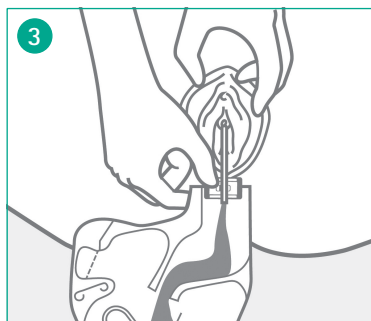

VERRASSEND
PRAKTISCH

Gebruiksaanwijzing Actreen[®] Mini^{set}

Enmalige katheter voor vrouwen met opvangzak

Actreen® Mini set

Gebruiksaanwijzing

- Was zorgvuldig je handen en genitaliën.
- Verwijder de witte sticker op de achterzijde en vouw de set open.
- Scheur de verpakking open langs de scheurlijn ter hoogte van het verbindingsstuk en haal de katheter eruit.

- Duw met één hand je schaamlippen uit elkaar om de plasbuis vrij te maken. Gebruik je andere hand om de katheter voorzichtig door de plasbuis in te brengen totdat de urine begint te stromen.
- Wacht tot de urine stopt met stromen. Druk zacht op je onderbuik om er zeker van te zijn dat de blaas volledig leeg is.
- Trek de katheter voorzichtig uit de plasbuis.

- Leeg de opvangzak voordat je de set weggooit.
- Scheur de opvangzak open langs de scheurlijn aan de zijkant en laat de urine weglopen.

- Vouw de katheter naar binnen en rol de opvangzak op. Plak de set dicht met de sticker.
- Gooi de set weg bij het plastic afval, deze is recyclebaar.
- Was zorgvuldig je handen.

Actreen® Mini set

Productinformatie

Voordelen

- Je blaas legen wanneer er geen toilet in de buurt is
- Je ziet hoeveel je plast door opvangzak met maataanduiding
- Opvangzak neerleggen na katheriseren, loopt niet leeg
- Geen vlekken op je kleding, direct gebruiksklaar
- Vleugels voor goede grip en sturing
- Blijft 60 minuten glad na opening
- No-touch verpakking voor optimale hygiëne
- Gemakkelijk meenemen, past in je mouw of broekzak